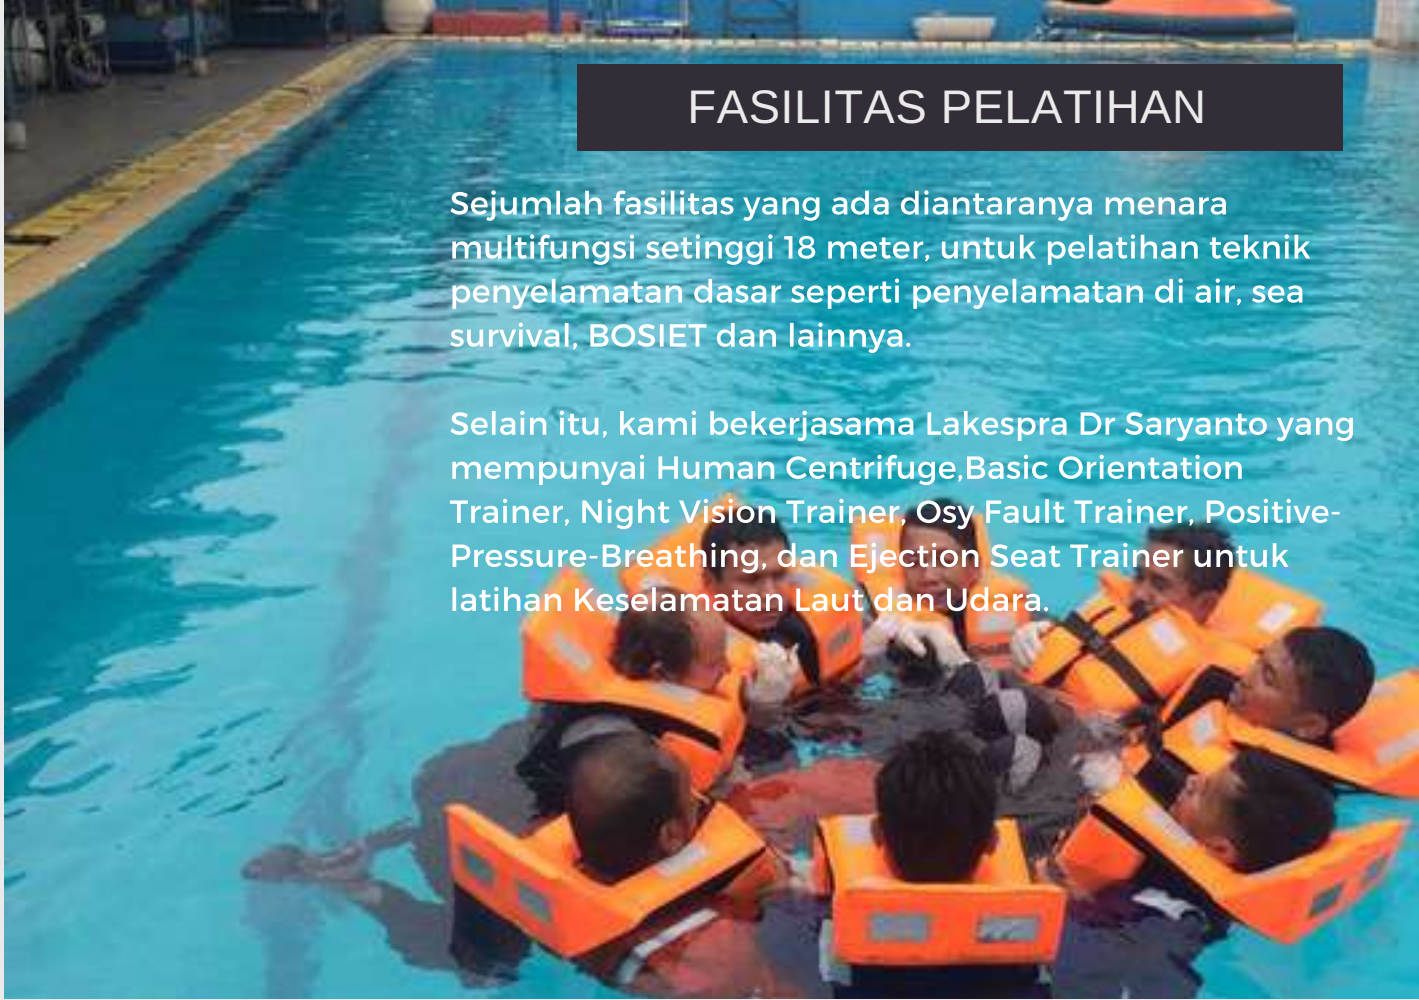

FASILITAS PELATIHAN

Sejumlah fasilitas yang ada diantaranya menara multifungsi setinggi 18 meter, untuk pelatihan teknik penyelamatan dasar seperti penyelamatan di air, sea survival, BOSIET dan lainnya.

Selain itu, kami bekerjasama Lakespra Dr Saryanto yang mempunyai Human Centrifuge, Basic Orientation Trainer, Night Vision Trainer, Osy Fault Trainer, Positive-Pressure-Breathing, dan Ejection Seat Trainer untuk latihan Keselamatan Laut dan Udara.